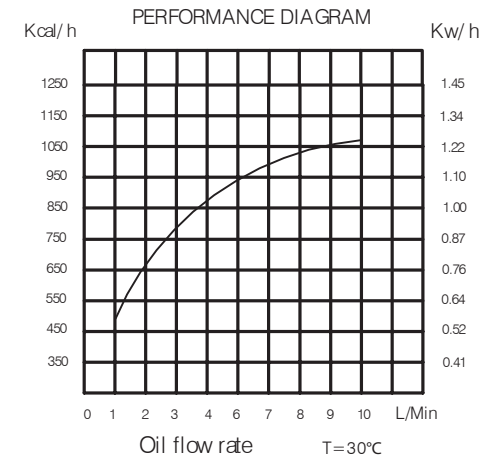

WINMAN Mini 608-CA

direction of air →

Model	WINMAN Mini 608 CA
Voltaj	AC230V / AC380V / DC24V
Max. Basınç	10 Bar
Debi	0-10 lt/dk
Ağırlık	2.6 kg