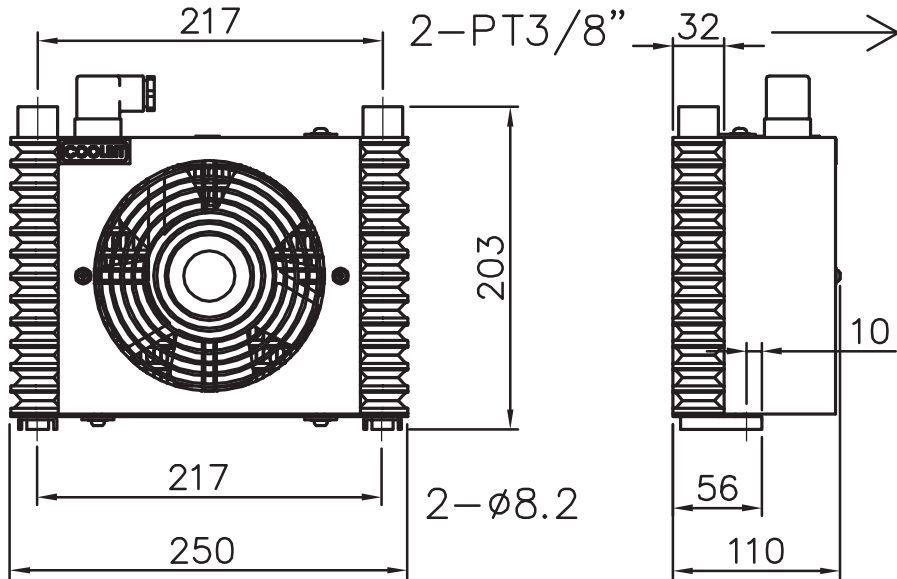

WINMAN Mini 608-CA

direction of air →

Model	WINMAN Mini 608 CA
Voltaj	AC230V / AC380V / DC24V
Max. Basınç	10 Bar
Debi	0-10 lt/dk
Ağırlık	2.6 kg