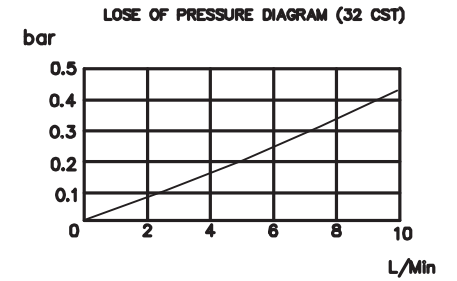

WINMAN Mini 608-CA

direction of air →

Model	WINMAN Mini 608 CA
Voltaj	AC230V / AC380V / DC24V
Max. Basınç	10 Bar
Debi	0-10 lt/dk
Ağırlık	2.6 kg