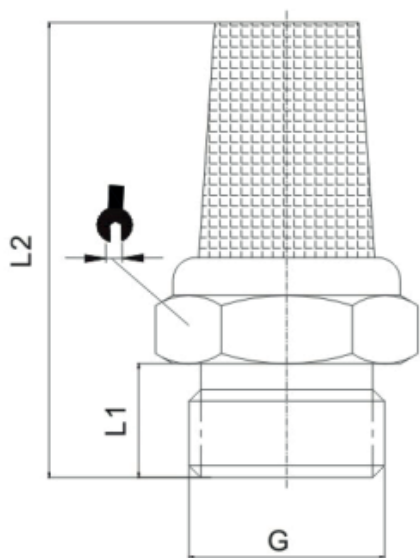

Silencers

BSL-G SERIES

Dimension

MODEL	G	L1	L2	
BSL-M5	M5	4	18	8
BSL-G01	G1/8	6	24	12
BSL-G02	G1/4	7.5	30	15
BSL-G03	G3/8	9	39	19
BSL-G04	G1/2	10.5	46	22
BSL-G06	G3/4	11	55	27
BSL-G10	G1	14	70	34
BSL-G12	G1 1/4	15	78	46
BSL-G14	G1 1/2	15	83	52